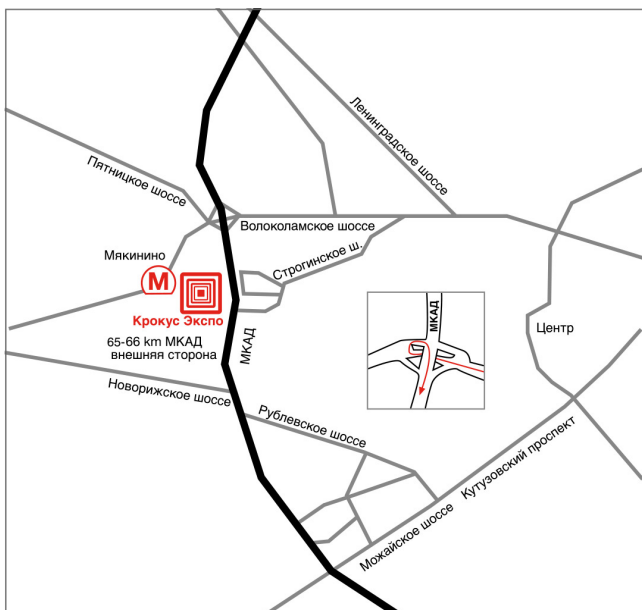

Компания

Fonderia Artistica Ferdinando Marinelli srl
Firenze - Italy
Hall / Зал 11
Stand / Стенд А 49

имя / name фамилия / surname

компания / company

адрес / address

телефон / phone

факс / fax

почтовый индекс / zip code город/страна / city/Country

эл. Почта / e-mail

сфера деятельности компании / company activity

- ☐ Архитектор / architect
- ☐ Дизайнер / designer
- ☐ Дизайнер интерьера / interior decorator
- ☐ Представитель / agent
- ☐ Дистрибьютор / distributor
- ☐ Розничный торговец / retailer
- ☐ Байер / buyer
- ☐ Группа закупок / buying group
- ☐ Производитель / manufacturer
- ☐ Импортер / importer
- ☐ Экспортер / exporter
- ☐ Дизайнер освещения / lighting designer
- ☐ Фасилити менеджер / facility manager
- ☐ Генеральный подрядчик / general contractor
- ☐ Частное лицо / private individual
- ☐ Прочее (указать) / Other (specify)

Как добраться до МВЦ «Крокус Экспо» - 143402, Московская область, Красногорский район, г. Красногорск, ул. Международная, д. 16, а/я 92 / How to get to Crocus Expo IEC - Mezhdunarodnaya 16, P.O. box 92, Krasnogorsk, 143402, Krasnogorsk area, Moscow Region

Городским транспортом / by public transport
Станция метро «Мякинино» - выходы к павильонам выставочного центра / Subway station "Myakinino".
The subway exit is located next to the exhibition centre

На автомобиле / by car
Пересечение МКАД (внешняя сторона, 66 км) и Волоколамского шоссе / Crossing of MKAD (external side, km. 66) and Volokolamskoye highway

От аэропорта / by plane
приблизительно 20 км от международного аэропорта «Шереметьево» / Crocus Expo is located approx. 20 km from Sheremetyevo International Airport (Terminal-2)